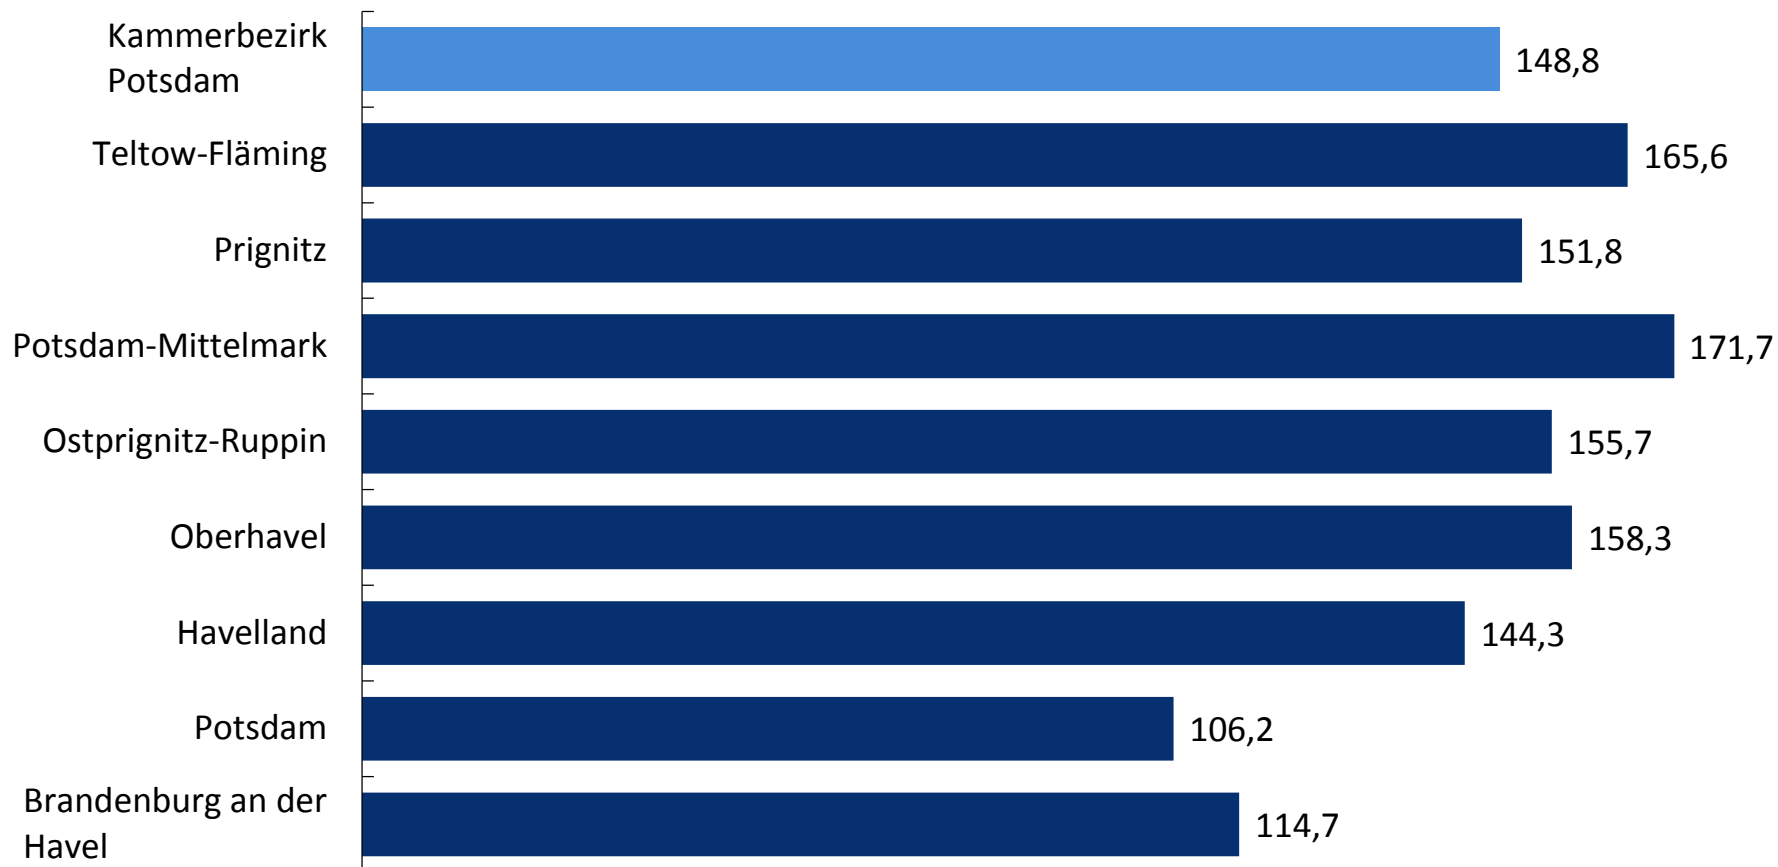

Unternehmensdichte 2017

Betriebe auf 10.000 Einwohner *)

*) Betriebe: 31.12.2017/Bevölkerung: 30.06.2017